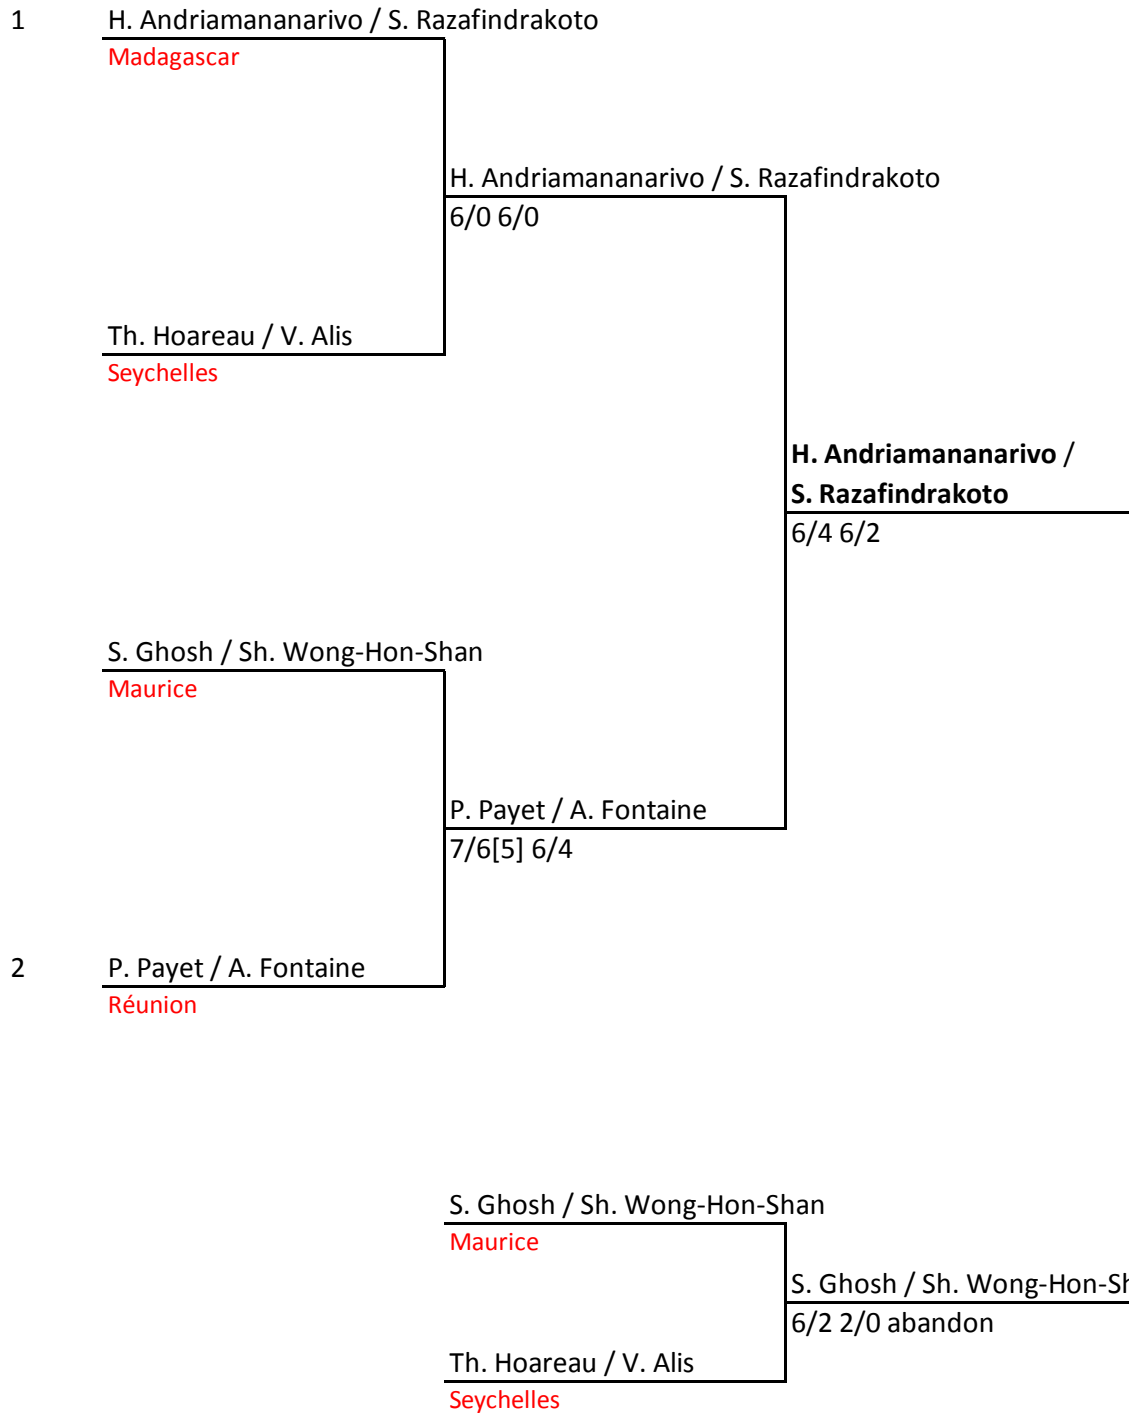

DOUBLE "DAMES"

Juge-arbitre :
Philippe Guillot

Match de classement (3e place)