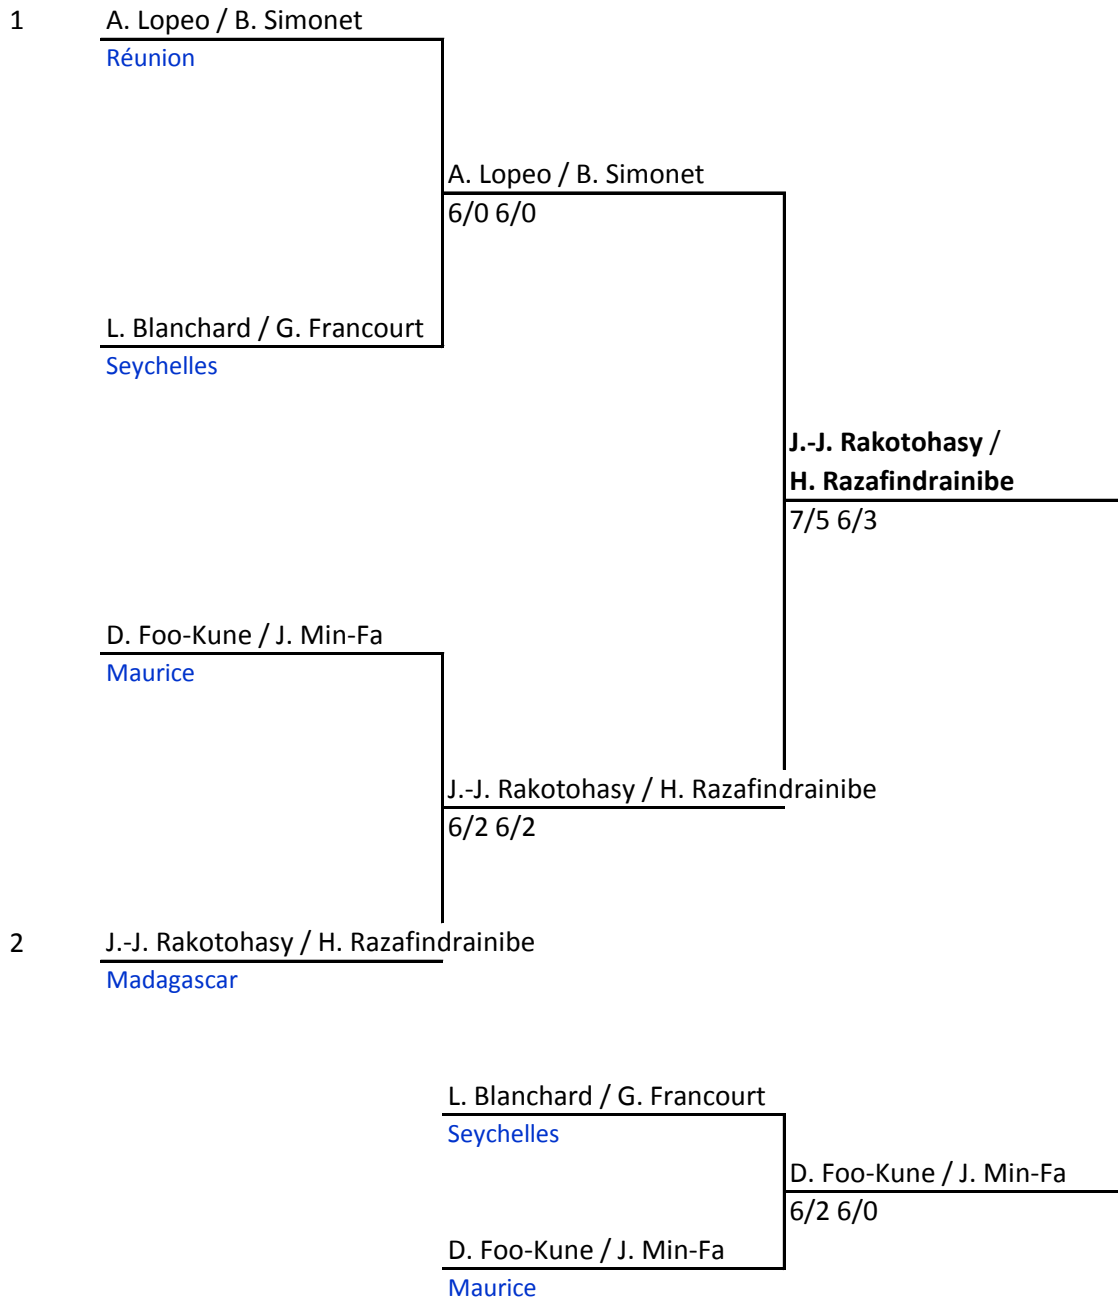

**DOUBLE "MESSIEURS"**

Juge-arbitre :  
**Philippe Guillot**

**Match de classement (3e place)**